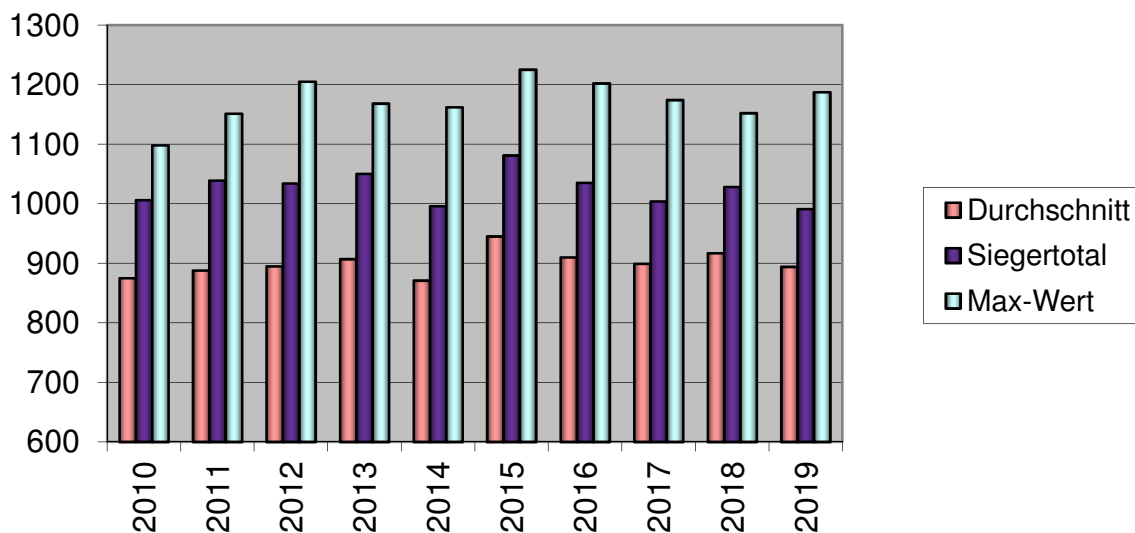

Statistik "last-10j"

TV Oberhofen-Hilterfingen

Kegelprogramm 32-Würfe

Jahr: 2019

Jahr:	Anzahl:	Sieger-Name:	Vorname:	Total:	d-Wert:	ma-Wert:	Progr:
2010	18	Frutiger	Andreas	1006	875	1098	32
2011	14	Giger	Martin	1039	888	1151	32
2012	15	Giger	Martin	1034	895	1205	32
2013	15	Stähli	Pascal	1050	907	1168	32
2014	14	Stähli	Pascal	996	871	1162	32
2015	13	Frutiger	Bernhard	1081	945	1225	32
2016	18	Frutiger	Doris	1035	910	1202	32
2017	18	Mathis	Thomas	1004	899	1174	32
2018	13	Lanz	Claudia	1028	917	1152	32
2019	13	Mathis	Thomas	991	894	1187	32

Statistik Punkte

Statistik Anzahl Teilnehmer